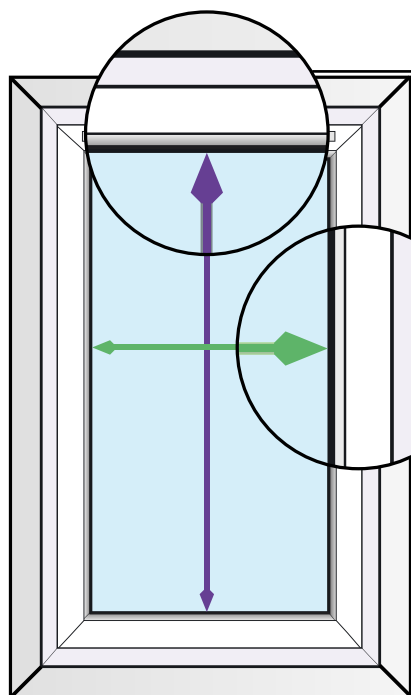

JAK ZMĚŘIT ROLETY PLISÉ NA STŘEŠNÍ OKNA

Vrtání do okna s vodicími lanky

Pro Plisé střešní

Výška rolety = výška skla

Zadejte nám výšku celého skla.

Výšku můžete zadat až do 150 cm.

Šířka rolety = šířka skla

Zadejte nám šířku celého skla.

Šířku můžete zadat až do 130 cm.

Rozměr na míru

Všechny rolety pro Vás dodáváme na míru. Pokud Vám nevyhovuje uvedený rozsah, zadejte v objednávce nejbližší rozměr. Do poznámky v objednávce nám napište, jaký potřebujete skutečný rozměr.

Příklady lomových rozměrů